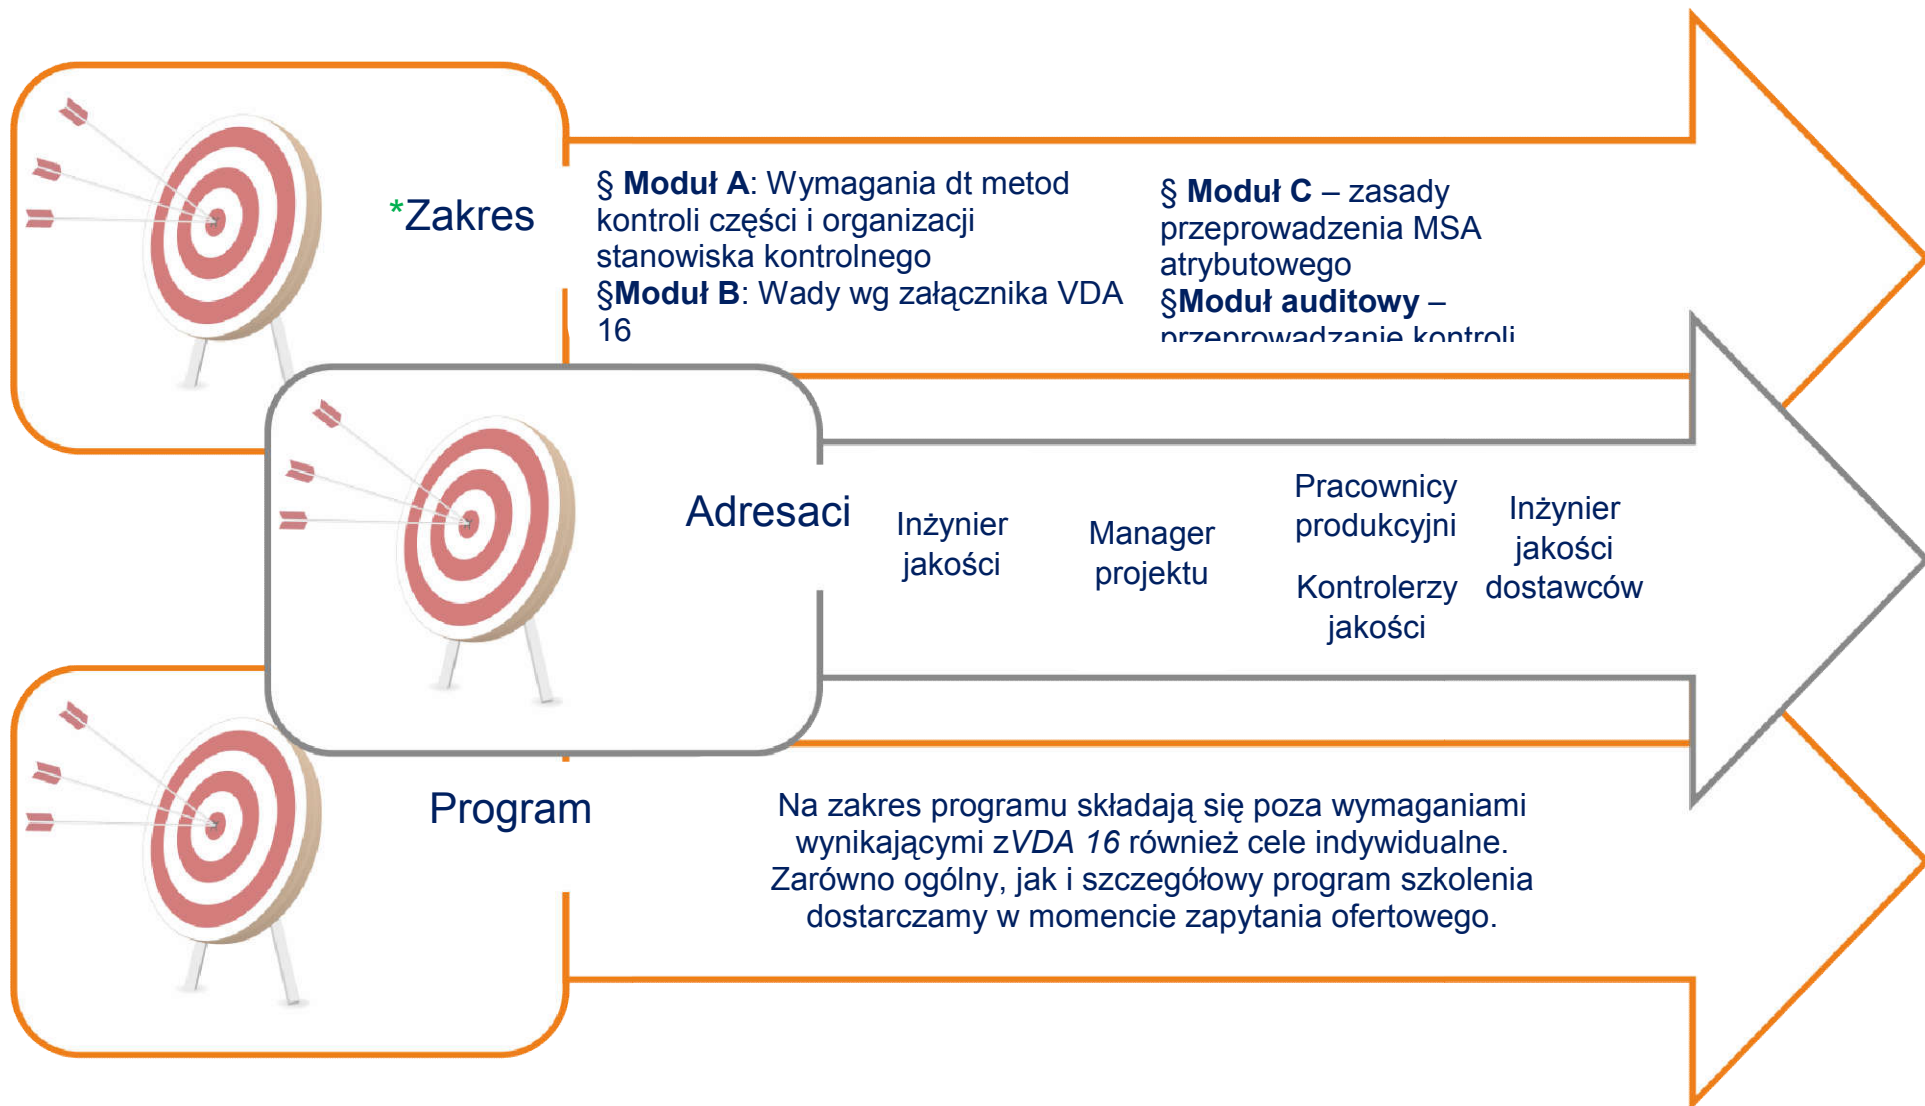

Ocena powierzchni dekoracyjnych wg VDA 16 1dz/ 8h

**Szczegółowy zakres po uwzględnieniu „Celów indywidualnych” (patrz poniżej)*

****Wielopoziomowa ewaluacja szkolenia:**

.....